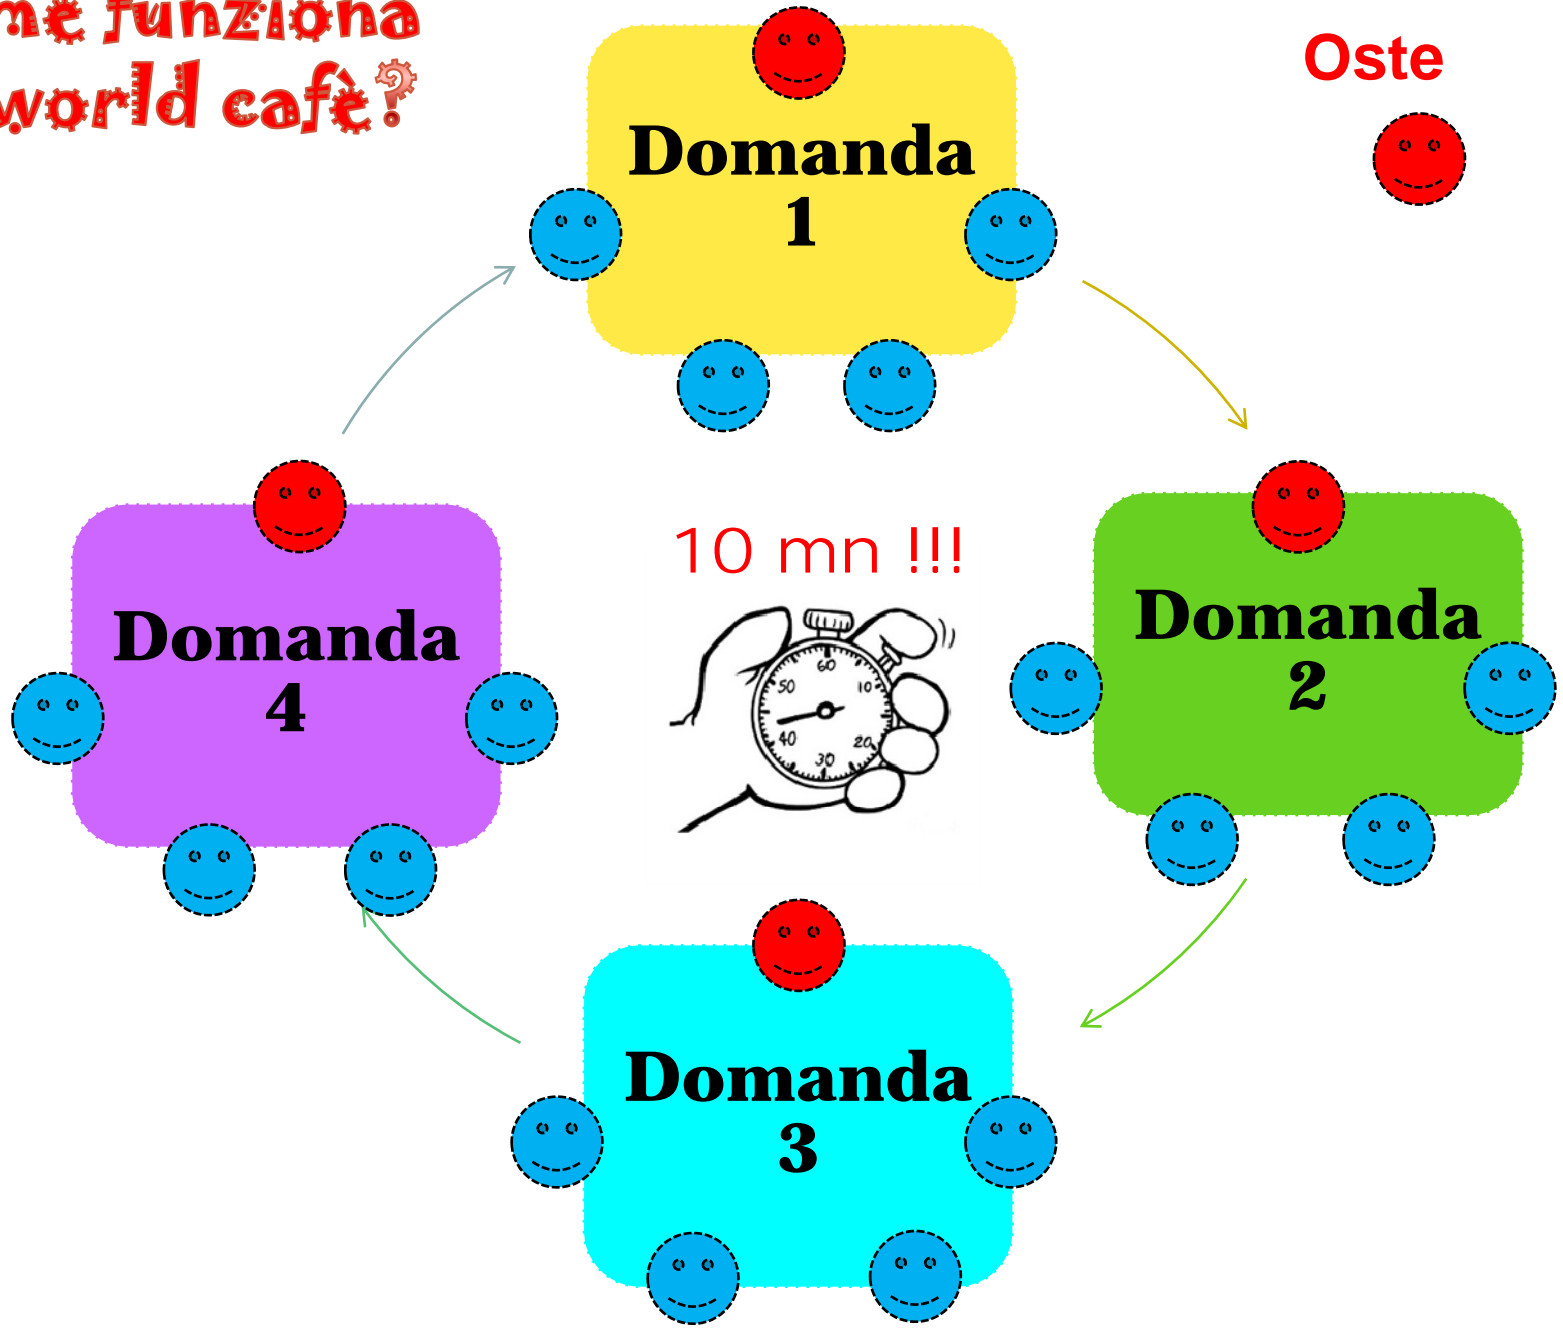

BENVENUTI AL WORLD CAFE'

Che cosa è il world cafe?

2

un processo creativo

- ❖ Per facilitare la **partecipazione** ed il dialogo costruttivo
- ❖ Per **condividere** esperienze ed idee
- ❖ Per **realizzare una rete** attiva di conversazione e azione

Perché il world cafe'?

3

è un metodo semplice, efficace e flessibile per

- ✓ Impegnare gruppi anche numerosi in un processo di **dialogo autentico ed informale**
- ✓ Per raccogliere idee e proposte da molte persone **in poco tempo**

Come funziona il world cafe?

Le domande

- ❖ APERTE
- ❖ CHIARE , BREVI E SEMPLICI
- ❖ INDIPENDENTI TRA DI LORO MA CONNESSE
PER CONTENUTO
- ❖ TALI DA SUSCITARE CURIOSITA' , CONFRONTO
E DIBATTITO TRA I PARTECIPANTI

Collega e connetti
le idee

Disegna

Focalizzati su ciò che è importante

Divertiti!

Rispetta i tempi!